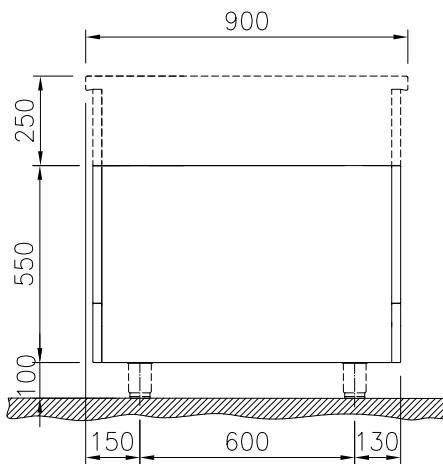

- IPX5 kapslingsklass
- Hygienic design of the open base compartment with large round edges.
- 2 mm arbetsyta i 1.4301 (AISI 304).
- Plan ytkonstruktion för att lätt rengöra ytorna.
- Lagringsyta i botten av produkten har plats för GN1/1-behållare.
- Självbärande konstruktion.

Electrolux
PROFESSIONAL

Modular Cooking
Öppet underskåp, genomgående, betjänas
från 2 sidor, GN anpassad - H2, 600 mm,
kroppshöjd 550 mm

Front

Sida

Topp

Viktig information

Yttermått, bredd	
589330 (MC2BDCFOOO)	600 mm
Yttermått, djup	900 mm
Yttermått, höjd	550 mm
Skåputrymmets invändiga dimensioner (bredd):	340 mm
Skåputrymmets invändiga dimensioner (höjd):	330 mm
Skåputrymmets invändiga dimensioner (djup):	860 mm
Nettovikt:	22 kg