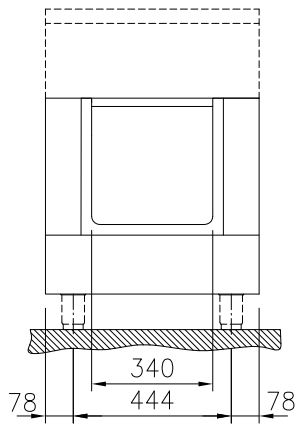

Kort specifikation

Pos. _____

600 mm brett öppet, genomgående underskåp för förvaring av kastruller, stekpannor, plåtar etc. Med hygien design och rundade kanter. Enheten är konstruerad enligt DIN 18860-2 med 70 mm indragen sockel. Tillverkad i en robust ramkonstruktion. Arbetsyta i 2 mm 1.4301 (AISI 304). Släta arbetsytor som är enkla att rengöra. THERMODUL-Anslutningssystem ger arbetsytor med minimala skarvar som gör att fett och smuts inte kan tränga ner mellan enheterna. Det öppna underskåpet rymmer GN 1/1-kantiner.

- IPX5 kapslingsklass
- Hygienic design of the open base compartment with large round edges.
- 2 mm arbetsyta i 1.4301 (AISI 304).
- Plan ytkonstruktion för att lätt rengöra ytorna.
- Lagringsyta i botten av produkten har plats för GN1/1-behållare.
- Självbärande konstruktion.

Electrolux
PROFESSIONAL

Modular Cooking
Öppet underskåp, genomgående, betjänas
från 2 sidor, GN anpassad - H2, 600 mm,
kroppshöjd 550 mm

Front

Sida

Topp

Viktig information

Yttermått, bredd	
589330 (MC2BDCFOOO)	600 mm
Yttermått, djup	900 mm
Yttermått, höjd	550 mm
Skåputrymmets invändiga dimensioner (bredd):	340 mm
Skåputrymmets invändiga dimensioner (höjd):	330 mm
Skåputrymmets invändiga dimensioner (djup):	860 mm
Nettovikt:	22 kg

Modular Cooking
Öppet underskåp, genomgående, betjänas från 2 sidor, GN anpassad -
H2, 600 mm, kroppshöjd 550 mm
Företaget förbehåller sig rätten att göra ändringar i de produkter utan föregående meddelande.