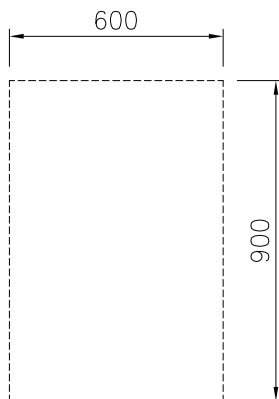

Electrolux
PROFESSIONAL

Modular Cooking
Öppet underskåp, genomgående, betjänas
från 2 sidor, GN anpassad - H2, 600 mm,
kroppshöjd 550 mm

Front

Sida

Topp

Viktig information

Yttermått, bredd	
589330 (MC2BDCFOOO)	600 mm
Yttermått, djup	900 mm
Yttermått, höjd	550 mm
Skåputrymmets invändiga dimensioner (bredd):	340 mm
Skåputrymmets invändiga dimensioner (höjd):	330 mm
Skåputrymmets invändiga dimensioner (djup):	860 mm
Nettovikt:	22 kg